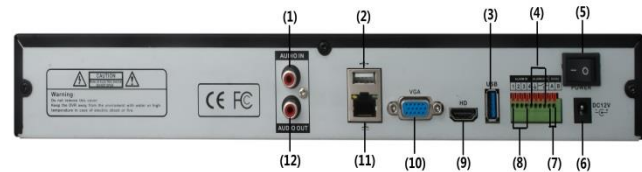

- เข้าถึงเครือข่ายวิดีโอ 16CH แบบเรียลไทม์เต็มรูปแบบ, ขนาดเครื่อง 1U NVR case
- H.264 การถอดรหัสแบบฮาร์ดแวร์, ระบบปฏิบัติการลินุกซ์ในตัว
- สนับสนุนการบันทึกวิดีโอเชิงค์, ตรวจสอบระยะไกล, สำรองข้อมูล
- ช่องต่อ HDMI รองรับการแสดงผลตัวอย่าง HD 2160P
- รองรับการขยายภาพ 12 เท่าภาพสดและภาพวิดีโอออนไลน์
- โพรโทคอลมาตรฐาน ONVIF, RTSP, GB28181
- สนับสนุนถ่ายภาพนิ่งการเตือนการส่งอีเมลเตือนภัย
- รองรับ DDNS, EMAIL, UPNP, NTP, P2P และอื่น ๆ
- รองรับ WEB, Mobile Viewer, Client, CMS monitoring
- สนับสนุนการเตือนภัยภายนอก
- รองรับ TOMURA SMART IPC การนับจำนวนเป้าหมาย, ตรวจสอบพื้นที่ชาย / หาย, ตรวจสอบพื้นที่, ตรวจสอบข้ามเส้น
- สนับสนุนการจัดกลุ่มโหนดตัวชี้และรูปแบบการจัดเก็บในคลังสำรองรูปแบบกระจายความจุวิดีโอที่แตกต่างกันหรือรอบตามช่องทางที่แตกต่างกัน
- สนับสนุนการจัดการแบบรวมศูนย์ของ IPC รวมถึงการกำหนดค่าพารามิเตอร์ IPC ข้อมูลการนำเข้าและส่งออกข้อมูลการซื้อและอัปเดตแบบเรียลไทม์ ฯลฯ
- รองรับการจัดกลุ่มเซนเซอร์, ดูตัวอย่างทั่วรอบ
- รองรับการตรวจสอบเครือข่าย (การตรวจสอบการไหลของเครือข่าย, เครือข่าย wireshark, การล้างเครือข่าย)
- รองรับการเดินการซิงค์เรคคอร์ดย่อยสูงสุด 16CH และการซิงค์หลายช่องทางออนไลน์
- รองรับการเดินทันที
- อินเทอร์เฟซ UI ใหม่รองรับคีย์เพื่อเปิดการบันทึกวิดีโอ
- รองรับการตรวจสอบรหัสผ่านและฟังก์ชันช่องสัญญาณเป็นศูนย์กลาง

แผงหลัง

ขนาด

ช่องต่อใช้งาน

1. Audio input	8. RS485
2. USB 2.0	9. HDMI Video Output
3. USB 3.0	10. VGA Video Output
4. Alarm Output	11. RJ45 network interface
5. Power Switch	12. Audio output
6. DC12V	
7. Alarm Input