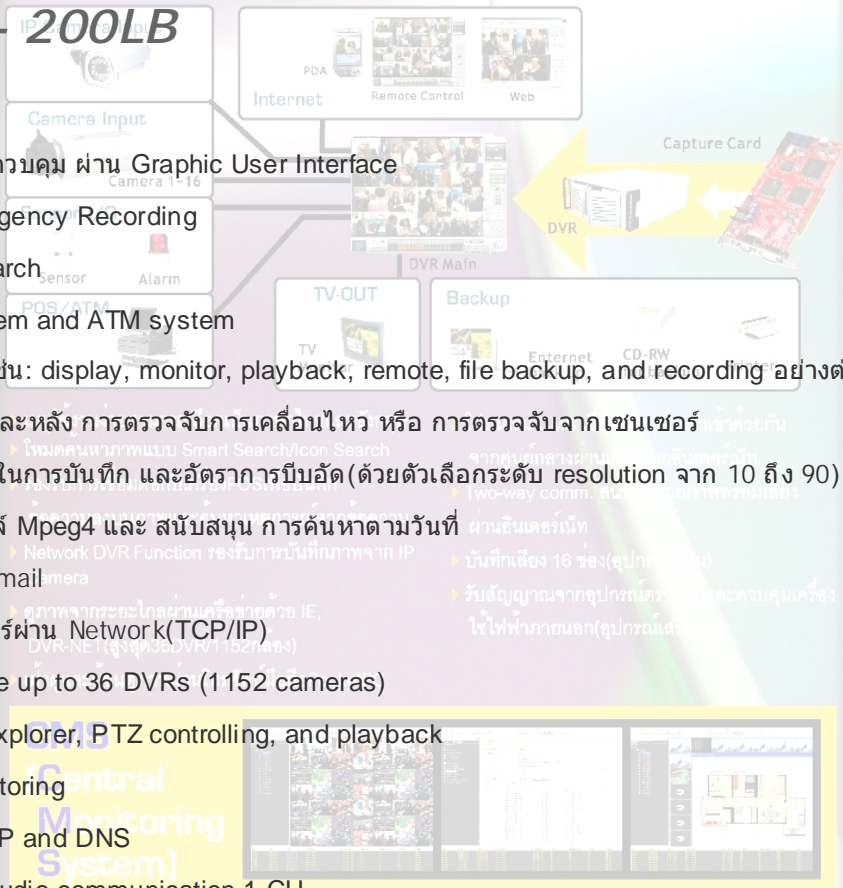

16MPS – 200LB

Feature:

- สามารถปรับแต่งการควบคุม ผ่าน Graphic User Interface
- PTZ control / Emergency Recording
- สนับสนุน Smart Search
- สนับสนุน POS system and ATM system
- สนับสนุนการใช้งานเช่น: display, monitor, playback, remote, file backup, and recording อย่างต่อเนื่อง
- สามารถบันทึก ก่อนและหลัง การตรวจจับการเคลื่อนไหว หรือ การตรวจจับจากเซนเซอร์ เราด้วยกัน
- สามารถปรับความเร็วในการบันทึก และอัตราการบีบอัด (ด้วยตัวเลือกระดับ resolution จาก 10 ถึง 90)
- การ backup เป็นไฟล์ Mpeg4 และ สนับสนุน การค้นหาตามวันที่
- การแจ้งเตือนผ่าน e-mail
- สนับสนุนการมอไนเตอร์ผ่าน Network(TCP/IP)
- Remote control side up to 36 DVRs (1152 cameras)
- สนับสนุน Internet Explorer, PTZ controlling, and playback
- สนับสนุน PDA monitoring
- สนับสนุน Dynamic IP and DNS
- สนับสนุน two-way audio communication 1 CH
- บันทึกเสียง 16 ช่อง (อุปกรณ์เสริม)