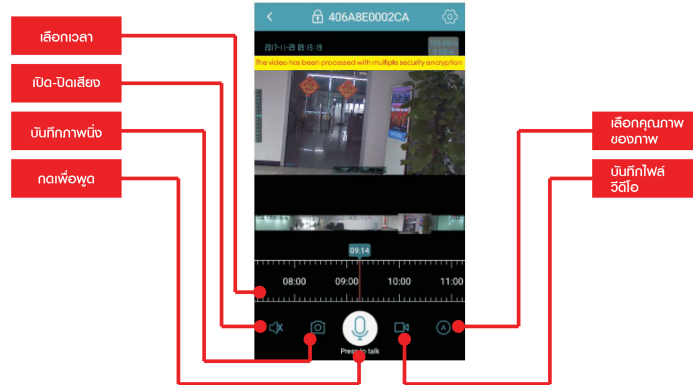

PS-204W WiFi CCTV CAMERA

คมชัด ไร้สาย ใช้งานง่าย

Features

1. บันทึกภาพเสียงระบบ dual-stream h.264 H.264
2. เทคโนโลยีส่งส่งวิดีโอผ่านเน็ตแบบใหม่ media video transmission สามารถส่งข้อมูลเข้ารหัสส่วนตัวในภาพส่งเข้า App มือถือโดยตรง ภาพชัดไม่หลุดกว่า P2P
3. ปรับอัตราส่งวิดีโออัตโนมัติตามความเร็วเน็ตขณะนั้นให้ภาพชัดที่สุด
4. รองรับบันทึกลง SD card (128GB) และบันทึกไว้ที่ Cloud server (มีค่าใช้จ่าย)
5. เริ่มต้นใช้งานกล้องด้วยปุ่มเดียว ได้ทั้งส่งคลื่นเสียงที่มีหรือไม่มีหรือส่งรหัส WiFi ให้กล้อง
6. เมื่อมีเหตุการณ์สามารถแจ้งเตือน Notify เข้า APP มือถือ
7. ทรูยูเอชดีดูได้
8. แอปใช้ได้ทั้งไทยและภาษาอังกฤษตามภาษาของระบบ OS มือถือนั้นๆ

Application : Besteye

Download ได้ที่ Apple App Store หรือ Google Play Store หรือ Scan QR Code ได้ที่นี่

เพิ่มความเป็นส่วนตัวอีกระดับด้วยการเข้ารหัสข้อมูลวิดีโอ

Specification

Model	PS-204W
Main processor	T20L
Image sensor	1/2.7" CMOS SC2235
Lens	3.6mm 1080P HD lens
View Angle	Horizontal 60°, Vertical 38°
Night vision	Dual Filter, IR-Cut, 36pcs IR Leds
Video compression	H.264 Dual Stream
Resolution	1920*1080 @ 15fps
Audio compression	AAC/G.711, Two-way Intercom
Network interface	1*RJ45 10M/100M Adaptive Ethernet port
WiFi & Frequency	IEEE802.11 a/b/g/n; Frequency: 2.4- 2.4835GHz
Wireless LAN security	64/128-bit WEP/WPA-PSK /WPA2-PSK data encryption
Protocols	TCP/IP,HTTP,TCP,UDP,DHCP,DNS,NTP,RTSP,P2P etc
Socket	1* Micro SD Card Slot, Support 8G -- 128G
Alarm Notification	APP Message
Alarm Mode	Motion detection
Power Supply	DC12V / 2A
Power Consumption	< 7W
Working Condition	IP65 ,Temperature:-10°C--+50°C, Humidity 10%~ 95%