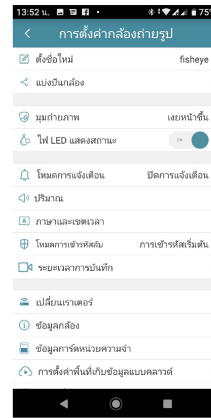

PS-204W WiFi CCTV CAMERA

คมชัด ไร้สาย ใช้งานง่าย

Features

1. บันทึกภาพเสียงระบบ dual-stream h.264 H.264
2. เทคโนโลยีส่งส่งวิดีโอผ่านเน็ตแบบใหม่ media video transmission สามารถส่งข้อมูลเข้ารหัสส่วนตัวในภาพส่งเข้า App มือถือโดยตรง ภาพชัดไม่หลุดกว่า P2P
3. ปรับอัตราส่งวิดีโออัตโนมัติตามความเร็วเน็ตขณะนั้นให้ภาพชัดที่สุด
4. รองรับบันทึกลง SD card (128GB) และบันทึกไว้ที่ Cloud server (มีค่าใช้จ่าย)
5. เริ่มต้นใช้งานกล้องด้วยปุ่มเดียว ได้ทั้งส่งคลื่นเสียงที่มีหรือไม่มีหรือส่งรหัส WiFi ให้กล้อง
6. เมื่อมีเหตุการณ์สามารถแจ้งเตือน Notify เข้า APP มือถือ
7. ทรูยูเอชดีดูได้
8. แอปใช้ได้ทั้งไทยและภาษาอังกฤษตามภาษาของระบบ OS มือถือนั้นๆ

Application : Besteye

Download ได้ที่ Apple App Store หรือ Google Play Store หรือ Scan QR Code ได้ที่นี่

เพิ่มความเป็นส่วนตัวอีกระดับด้วยการเข้ารหัสข้อมูลวิดีโอ

Specification

Model	PS-204W
Main processor	T20L
Image sensor	1/2.7" CMOS SC2235
Lens	3.6mm 1080P HD lens
View Angle	Horizontal 60°, Vertical 38°
Night vision	Dual Filter, IR-Cut, 36pcs IR Leds
Video compression	H.264 Dual Stream
Resolution	1920*1080 @ 15fps
Audio compression	AAC/G.711, Two-way Intercom
Network interface	1*RJ45 10M/100M Adaptive Ethernet port
WiFi & Frequency	IEEE802.11 a/b/g/n; Frequency: 2.4- 2.4835GHz
Wireless LAN security	64/128-bit WEP/WPA-PSK /WPA2-PSK data encryption
Protocols	TCP/IP,HTTP,TCP,UDP,DHCP,DNS,NTP,RTSP,P2P etc
Socket	1* Micro SD Card Slot, Support 8G -- 128G
Alarm Notification	APP Message
Alarm Mode	Motion detection
Power Supply	DC12V / 2A
Power Consumption	< 7W
Working Condition	IP65 ,Temperature:-10°C--+50°C, Humidity 10%~ 95%